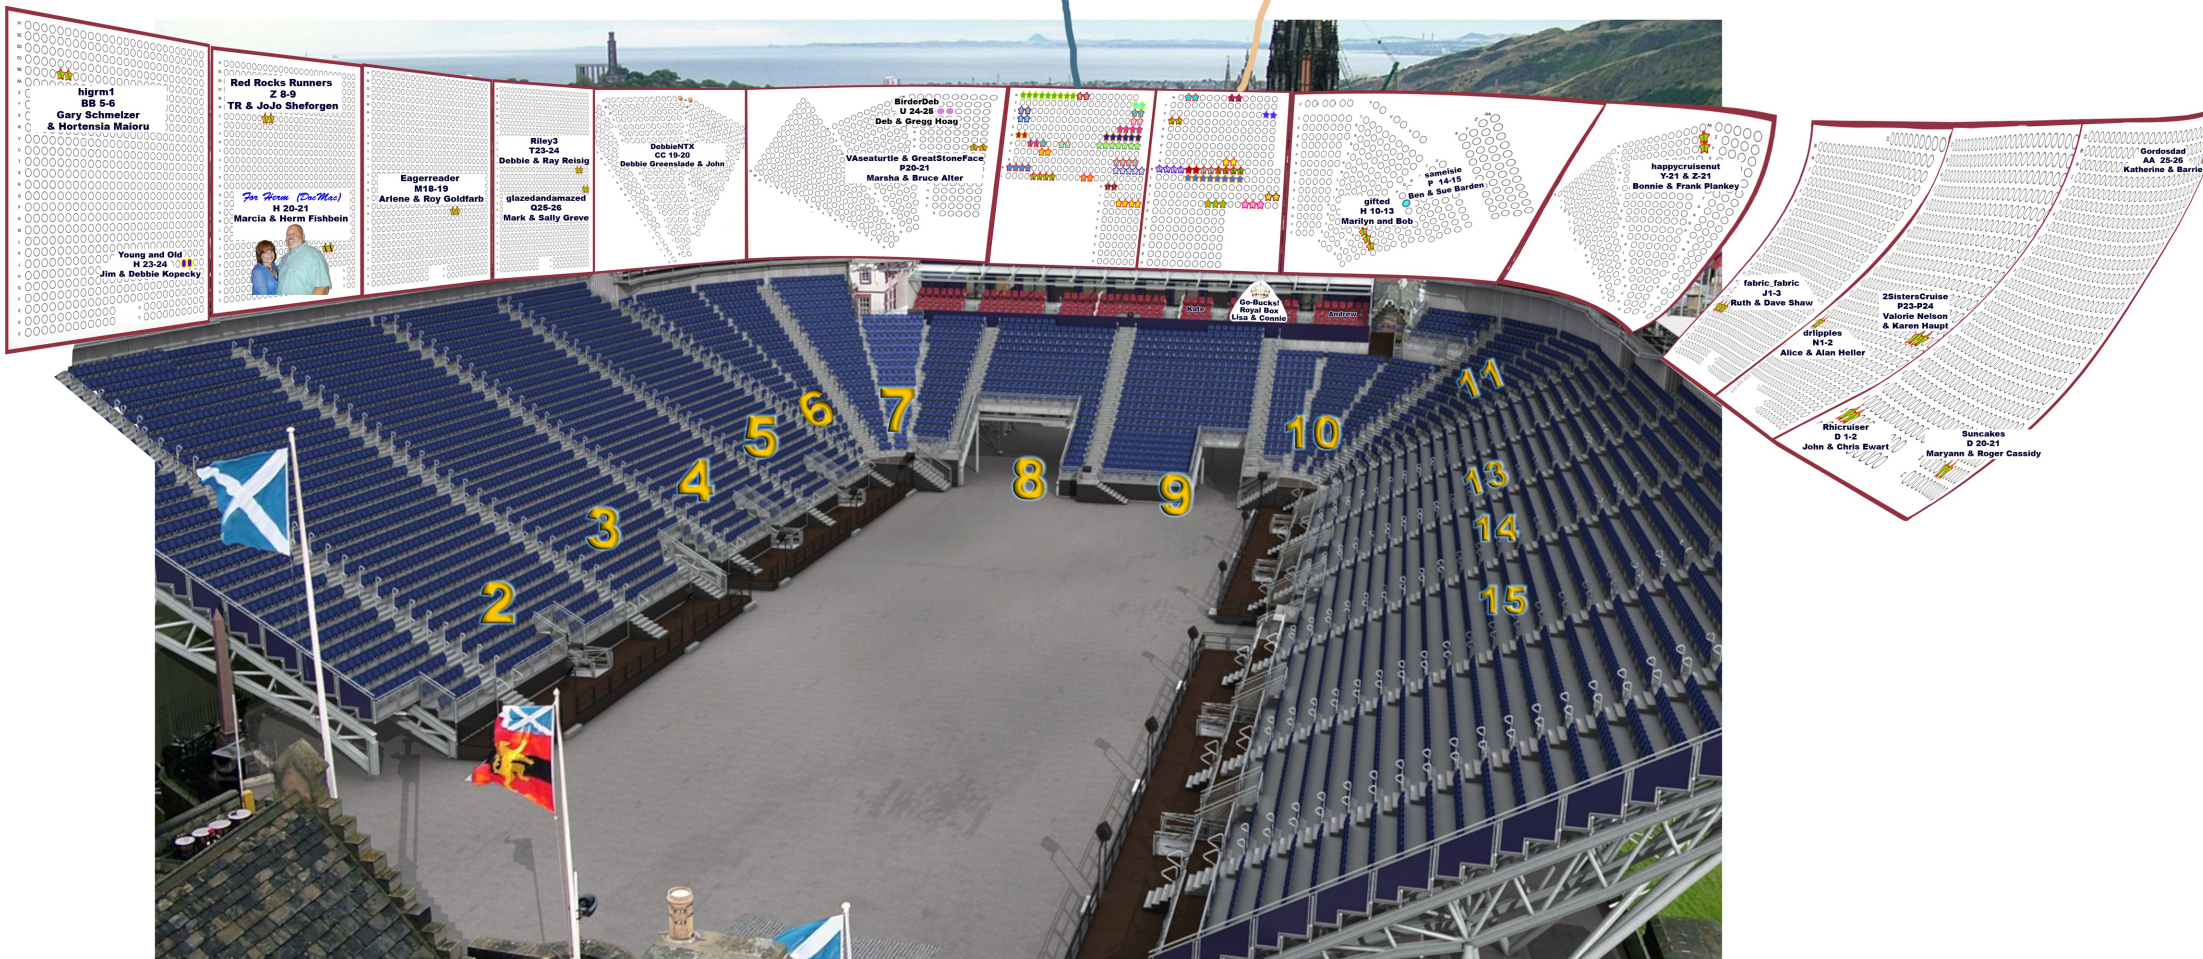

★ ★ ★ ★ ★ ★ ★ ★ ★ ★ Pattibacon (Mike & Patt Bacon), Miss Wolfpack (Ann), Firsttake (Eileen & Dave), Brenda6149 (Brenda & Bill), W 1-9 ☆☆ Bella Mara Maureen & Sam Battle ☆☆ hmcrr Heidi Clough & David Lotz ☆☆☆☆ Mickey 22 (Jane & Ron Marcantano) & Arbarker (Arlene & Barry) L 6-8	★ Aquabus24 Kathy & Dennis Kargol ☆☆ Stillcruise Dan & Penny Smith ☆☆ rodiady02 Susan & Fraser MacGregor ☆☆ novelties Bill & Kathy Dick ☆☆ Putzer5 L 13-14 Dennis & Carol Tiernan	☆☆☆☆ socreader M 1-4 Nancy & Sam Watson ☆☆ cys Q 8 & 9 Mike & Kathy Cyaniak ☆☆ bob221b1 & Misslemon U 19-20 Bob Matta & Holly Erickson ☆☆ Deb0702 T 19-20 Rick & Dorothy Bourdon ☆☆ Deb0702 T 19-20 Rick & Dorothy Bourdon ☆☆☆☆ Judy F222 S 17-20 Judy & Jack Fite	★ ★ ★ ★ ★ ★ ★ ★ ★ ★ Tarhealer & dochox Pat and Kon Levin R 15-20 ☆☆☆☆ Dr. Koob & BellKat (Jim & Kathleen Bellomo) Timbitz, Perry O (Tim Giguere & Perry Orastes) & Nancy sictalis (Steve & Jamie Bellomo) Q 14-20 ☆☆☆☆ realnic04 (Wilma & Gary Lotford) & Sour Kraut (Annette & Lance Langhorst) N 17-20 ☆☆☆☆ minihorse Q 5 Debra Gee	☆☆☆☆ Jimbo and Katy (Jim & Kathy Friedman) Mybetsee (Larry & Diane Countryman) & Holly Sharp M 18-22 ☆☆☆☆ dc Jo K 17-18 Jo-Ann & Brian Hawick ☆☆☆☆ drpage H 19-22 Keith & Ashley Margulis ☆☆☆☆ Big Beer Gut V 19-20 Al & Laura	☆☆☆☆ travelersjoy W 2-3 Carolyn & David Gire ☆☆☆☆ zell0226 W 8-9 Phyllis & Eric Watts ☆☆☆☆ Traveling Library T 1-2 Lois & Bill Bacon ☆☆☆☆ Fuzzy55 M 9-10 Bew & Chuck Girard	☆☆☆☆ TMAatum M 5-6 Barb & Fred Bangeman ☆☆☆☆ Mommo 6 M 7-8 Judy & Bill Goughly ☆☆☆☆ ABCruiser M 9-10 Lina Fung & Rick Rogers ☆☆☆☆ Grekat M 11-12 Kathie & Mark Greaves	☆☆☆☆ debbr LS-12 Debbie & Tom Brown ☆☆☆☆ Brittma J 16-17 Mitchell & Patty Alter ☆☆☆☆ Redhead025 H 8-10 Andy, Alex & Valeri ☆☆☆☆ acctgtopo M 11-12 Penny & Jim Walker	☆☆☆☆ ckessler3 (Dana & Christian Kessler) SoonerCruisers (Greg & Beth Malak) M 14 ☆☆☆☆ watchbenits U 16-15 Carrie & Ed